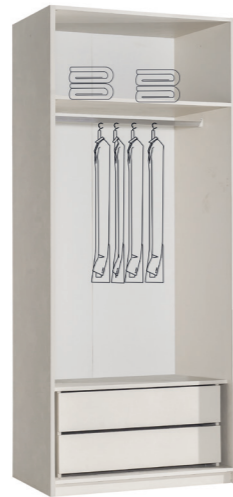

TRESS

YEMEK ODASI

Diningroom

TEKNİK DETAYLARI
TECHNICAL DETAILS

	G/W	Y/H	D/D
Konsol	201.4	82.9	46.2
Konsol Aynası	51.4	84.7	18
Masa Sabit	190	75.4	95
Tv Sehpası	200	55	46
Sandalye	53	84.3	

G/W Y/H D/D
orta sehpa 114 43 70

MOON YATAK ODASI

Bedroom

TEKNİK DETAYLARI TECHNICAL DETAILS

	G/W	Y/H	D/D
6 Kapaklı Dolap	271	217	60
5 Kapaklı Dolap	226	217	60
Karyola	182	125	220
Şifonyer	120	80.5	47
Şifonyer Ayna	80	68	2,5
Komodini	55	52	43

G/W Y/H D/D
90 217 60

G/W Y/H D/D
90 217 60

G/W Y/H D/D
45 217 60

MOON

YEMEK ODASI

Diningroom

TEKNİK DETAYLARI
TECHNICAL DETAILS

	G/W	Y/H	D/D
Konsol	200	80	46
Konsol Aynası	140	70	4
Masa	180+215	75	90
Masa Sabit	190	75	95
Tv Şehpası	200	57	46
Tv Üst Blok	206	90	21
Sandalye	53	84	61