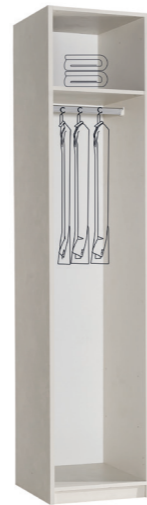

TRESS

YEMEK ODASI

Diningroom

TEKNİK DETAYLARI
TECHNICAL DETAILS

	G/W	Y/H	D/D
Konsol	201.4	82.9	46.2
Konsol Aynası	51.4	84.7	18
Masa Sabit	190	75.4	95
Tv Sehpası	200	55	46
Sandalye	53	84.3	

G/W Y/H D/D
orta sehpa 114 43 70

MOON YATAK ODASI

Bedroom

TEKNİK DETAYLARI TECHNICAL DETAILS

	G/W	Y/H	D/D
6 Kapaklı Dolap	271	217	60
5 Kapaklı Dolap	226	217	60
Karyola	182	125	220
Şifonyer	120	80.5	47
Şifonyer Ayna	80	68	2,5
Komodini	55	52	43

G/W Y/H D/D
90 217 60

G/W Y/H D/D
90 217 60

G/W Y/H D/D
45 217 60

MOON

YEMEK ODASI

Diningroom

TEKNİK DETAYLARI
TECHNICAL DETAILS

	G/W	Y/H	D/D
Konsol	200	80	46
Konsol Aynası	140	70	4
Masa	180+215	75	90
Masa Sabit	190	75	95
Tv Şehpası	200	57	46
Tv Üst Blok	206	90	21
Sandalye	53	84	61

RESPIRO

YEMEK ODASI

Diningroom

TEKNİK DETAYLARI
TECHNICAL DETAILS

	G/W	Y/H	D/D
Konsol	210	80.5	45.9
Konsol Aynası	62.6	91.8	3.1
Masa	160+198	75.6	90
Tv Sehpası	180	63.5	45.9
Sandalye	53	84.3	61

BOERNO YATAK ODASI